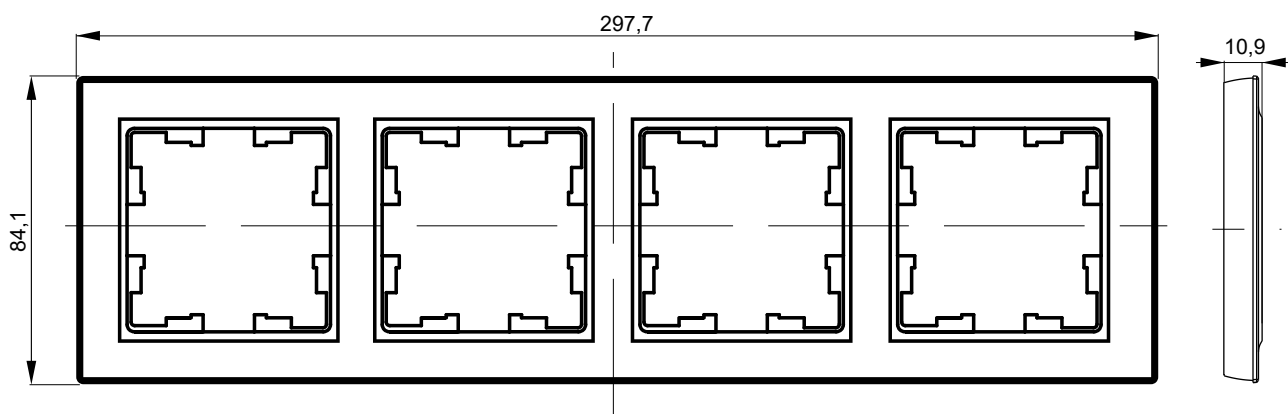

Габаритные и установочные размеры

Рамка 1 поста

Рамка 2 поста

Рамка 3 поста

Рамка 4 поста

Рамки стеклянные

	Наименование продукции и цветовое исполнение	Артикул
	Рамка 1 пост ○ белый ○ ванильный ○ дымчатый ● серый ● бронза ● черный	BR-M12-G-K01 BR-M12-G-K10 BR-M12-G-K30 BR-M12-G-K03 BR-M12-G-K45 BR-M12-G-K02
	Рамка 2 поста ○ белый ○ ванильный ○ дымчатый ● серый ● бронза ● черный	BR-M22-G-K01 BR-M22-G-K10 BR-M22-G-K30 BR-M22-G-K03 BR-M22-G-K45 BR-M22-G-K02