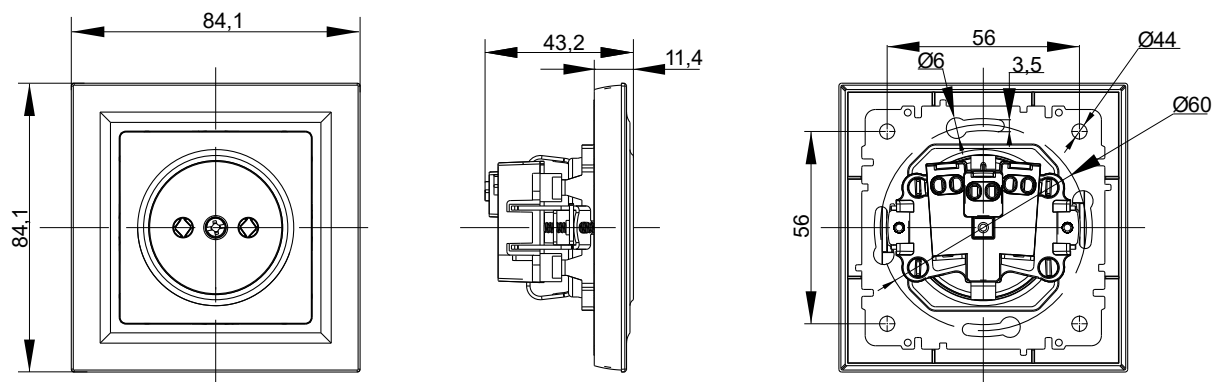

Технические характеристики

- Тип монтажа: скрытый.
- Максимальное напряжение: 250/50 Гц.
- Степень защиты: IP20.
- Номинальный ток для выключателей: 10 А.
- Номинальный ток для розеток: 10 А и 16 А.

- Способ крепления: на винты и распорные лапки.
- Контактные зажимы розеток: клеммы винтовые.
- Контактные зажимы выключателей: винтовые.
- Сечение подключаемых проводников: до 4 мм².

*Продукция поставляется под заказ.

Электрические схемы

Габаритные и установочные размеры

Габаритные и установочные размеры

Розетка одинарная с заземлением и шторками в сборе

Розетка двойная без заземления и шторок в сборе