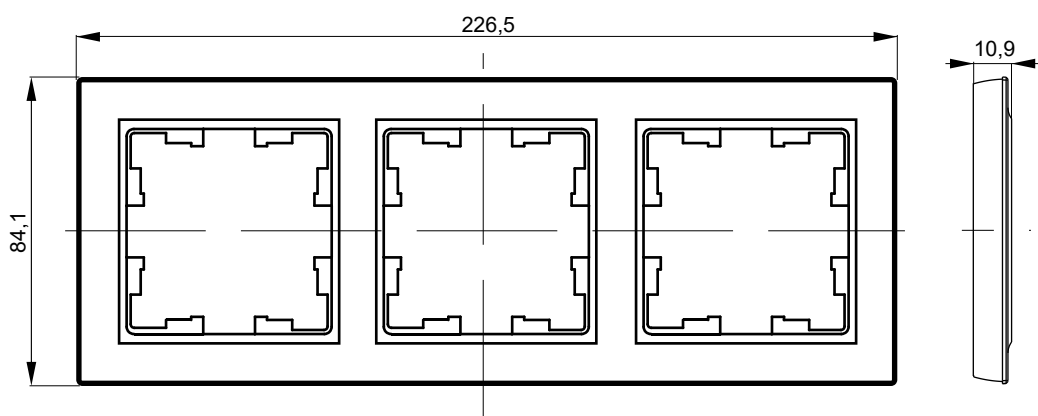

Габаритные и установочные размеры

Рамка 1 поста

Рамка 2 поста

Рамка 3 поста

Рамка 4 поста

Рамки стеклянные

	Наименование продукции и цветовое исполнение	Артикул
	Рамка 1 пост ○ белый ○ ванильный ○ дымчатый ● серый ● бронза ● черный	BR-M12-G-K01 BR-M12-G-K10 BR-M12-G-K30 BR-M12-G-K03 BR-M12-G-K45 BR-M12-G-K02
	Рамка 2 поста ○ белый ○ ванильный ○ дымчатый ● серый ● бронза ● черный	BR-M22-G-K01 BR-M22-G-K10 BR-M22-G-K30 BR-M22-G-K03 BR-M22-G-K45 BR-M22-G-K02