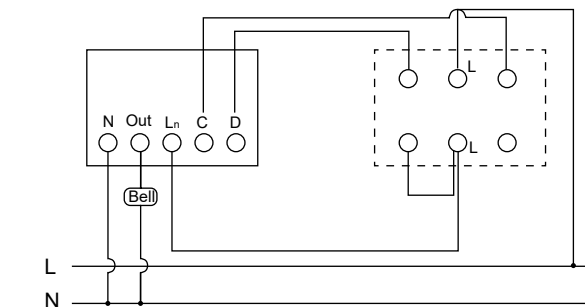

Кнопка звонка с индикацией

Габаритные и установочные размеры

Выключатель жалюзи самовозвратный, двухклавишный

Кнопка звонка с индикацией

Габаритные и установочные размеры

Выключатель двухклавишный с индикацией