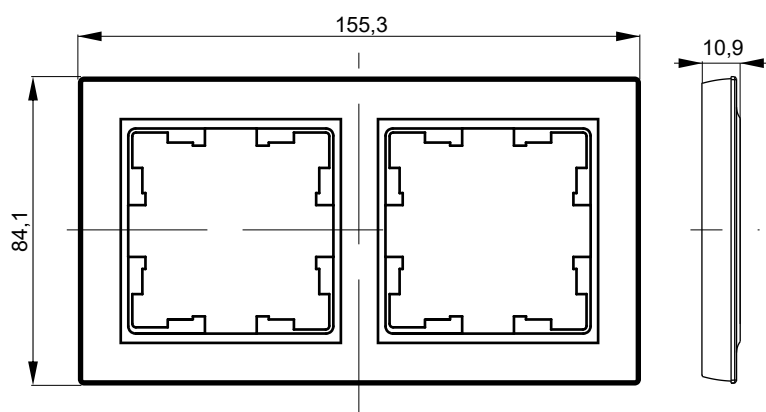

Габаритные и установочные размеры

Рамка 1 поста

Рамка 2 поста

Рамка 3 поста

Рамка 4 поста

Рамки стеклянные

	Наименование продукции и цветовое исполнение	Артикул
	Рамка 1 пост ○ белый ○ ванильный ○ дымчатый ● серый ● бронза ● черный	BR-M12-G-K01 BR-M12-G-K10 BR-M12-G-K30 BR-M12-G-K03 BR-M12-G-K45 BR-M12-G-K02
	Рамка 2 поста ○ белый ○ ванильный ○ дымчатый ● серый ● бронза ● черный	BR-M22-G-K01 BR-M22-G-K10 BR-M22-G-K30 BR-M22-G-K03 BR-M22-G-K45 BR-M22-G-K02