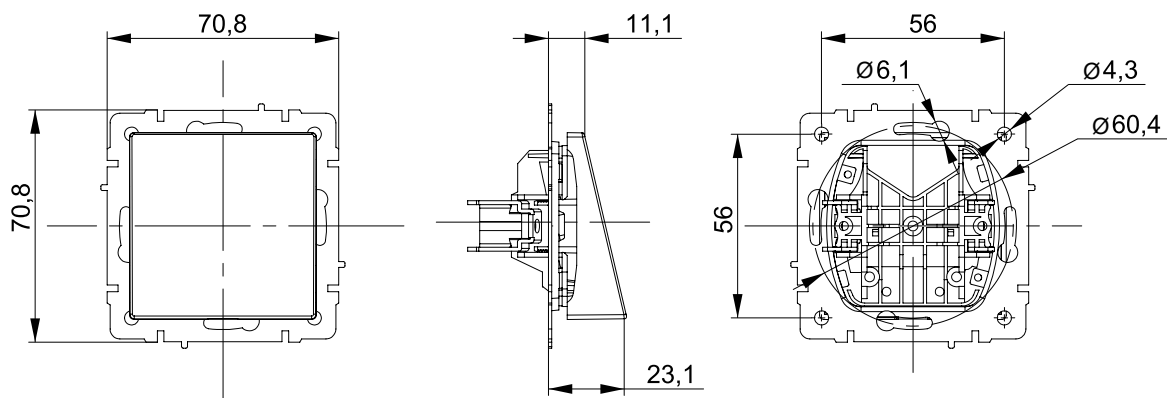

Габаритные и установочные размеры

Вывод кабеля встраиваемый