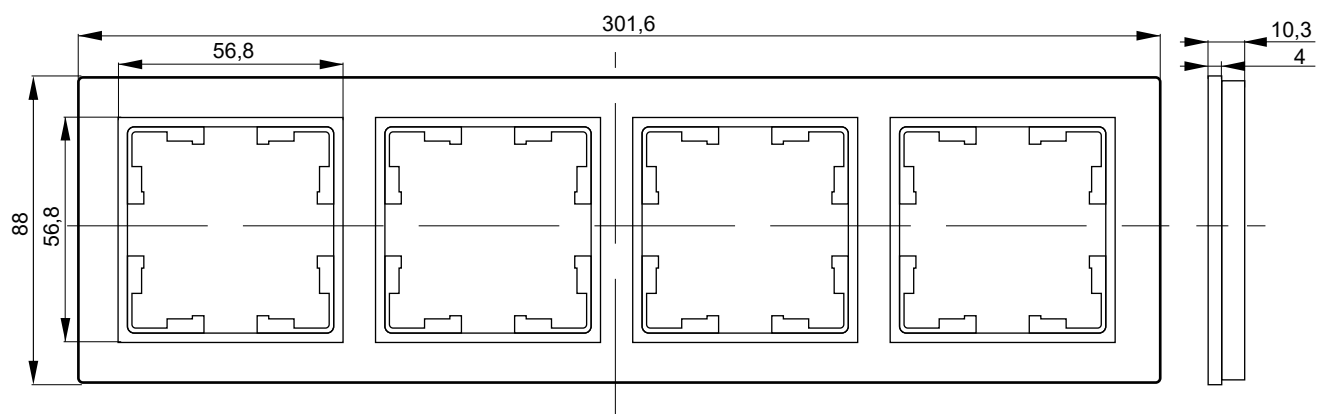

Габаритные и установочные размеры

Рамка 1 пост

Рамка 2 поста

Рамка 3 поста

Рамка 4 поста

ПРИМЕРНАЯ СПЕЦИФИКАЦИЯ ЭЛЕКТРОУСТАНОВОЧНЫХ ИЗДЕЛИЙ BRITE IEK®

Однокомнатная квартира

Наименование	Кол-во	Артикул
Комната		
Розетка с заземлением	10	BR-R11-16-K01
Розетка TV	1	BR-A10-0-K01
Розетка RJ11 + RJ45	1	BR-KT20-0-1-K01
Выключатель одноклавишный проходной	2	BR-V12-0-10-K01
Выключатель двухклавишный	1	BR-V20-0-10-K01
Рамка 1 поста	3	BR-M12-K01
Рамка 2 поста	4	BR-M22-K01
Рамка 4 поста	1	BR-M42-K01
Кухня		
Розетка с заземлением	12	BR-R11-16-K01
Розетка TV	1	BR-A10-0-K01
Розетка RJ45	1	BR-K10-1-K01
Выключатель одноклавишный	1	BR-V10-0-10-K01
Рамка 1 поста	5	BR-M12-K01
Рамка 2 поста	5	BR-M22-K01
Санузел		
Розетка с крышкой, с заземлением, IP44	2	BR-R16-16-44-K01
Выключатель одноклавишный	1	BR-V10-0-10-K01
Рамка 1 поста	1	BR-M12-K01
Рамка 2 поста	1	BR-M22-K01
Коридор		
Розетка с заземлением	1	BR-R11-16-K01
Выключатель одноклавишный	1	BR-V10-0-10-K01
Выключатель одноклавишный проходной	2	BR-V12-0-10-K01
Рамка 1 поста	4	BR-M12-K01