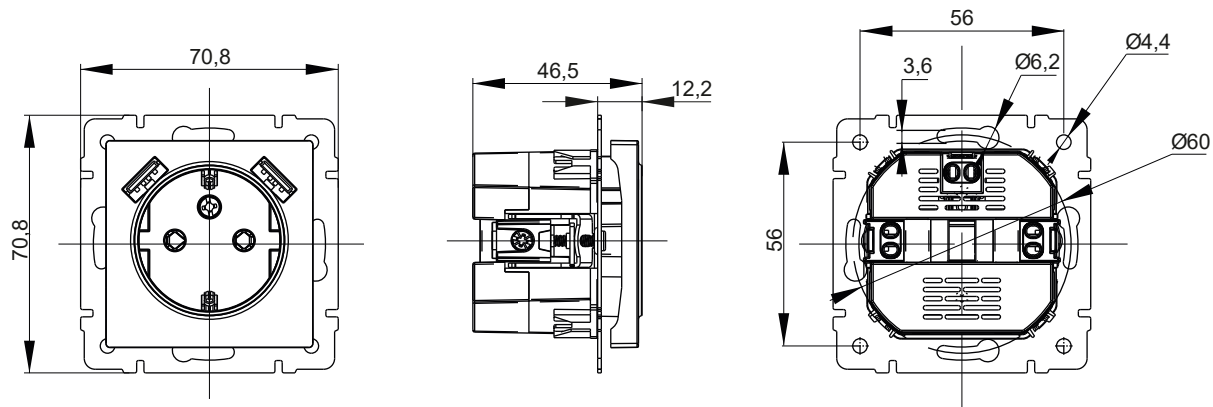

Технические характеристики

- Тип монтажа: скрытый.
- Максимальное напряжение для розеток: 230/50 Гц.
- Степень защиты: IP20.
- Номинальный ток для розеток: 16 А.
- Способ крепления: на винты и распорные лапки.
- Контактные зажимы розеток: клеммы винтовые.
- Сечение подключаемых проводников: до 4 мм².
- Максимальный ток на выходе USB-разъемов: 2,1 А / 3,1 А.
- Выходное напряжение USB: 5 В / 9 В / 12 В.

Электрические схемы

Розетка штепсельная с USB

Розетка USB

Габаритные и установочные размеры

Розетка силовая + 2 USB A+A

Розетка силовая + 2 USB A+C

Розетка USB A+A

Розетка USB A+C