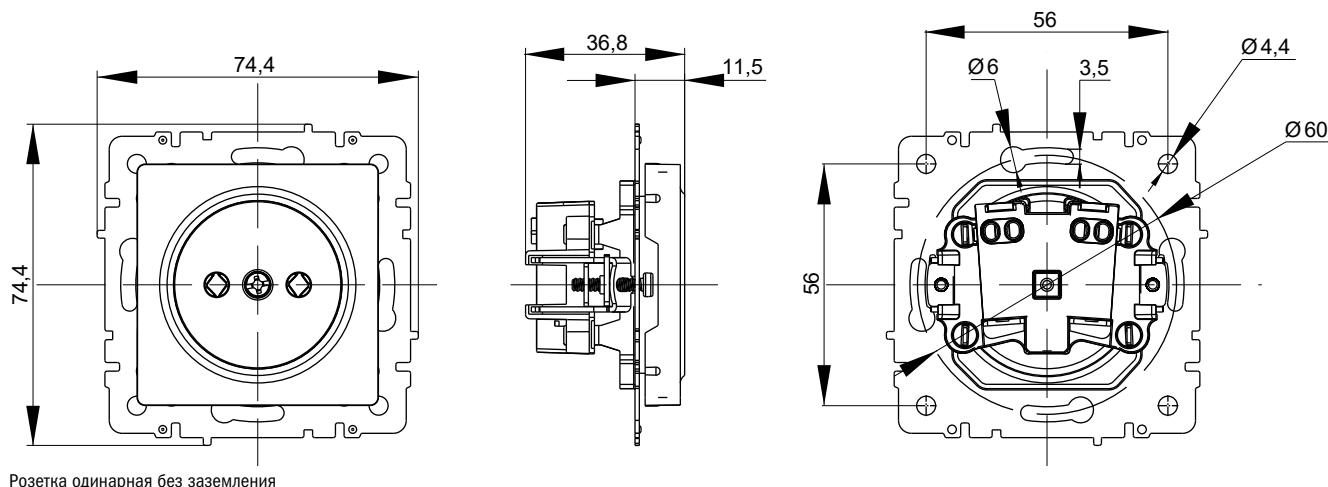

Габаритные и установочные размеры