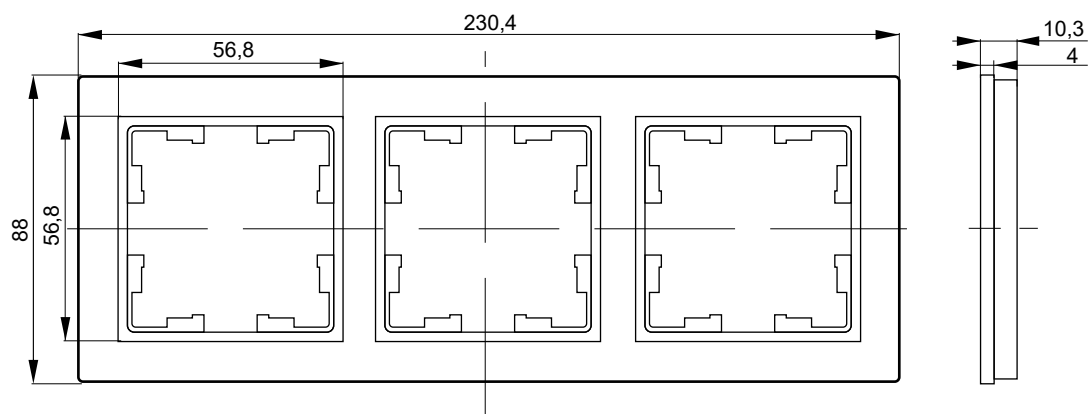

Рамка 3 поста