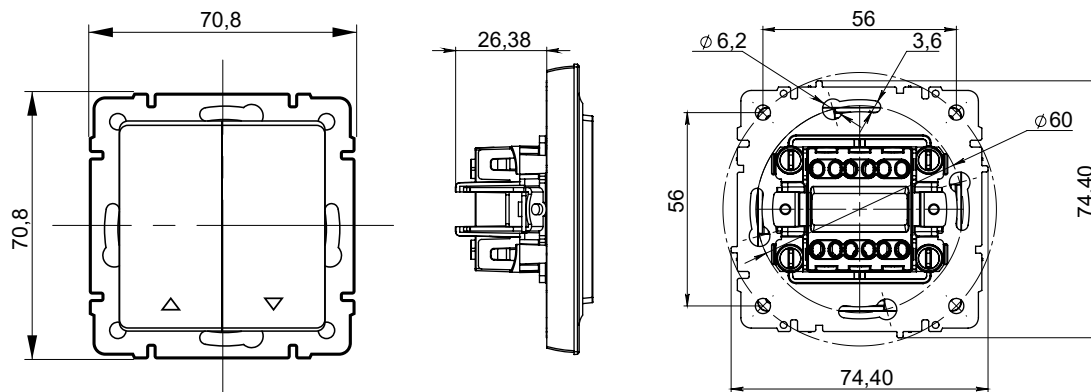

Габаритные и установочные размеры

Выключатель жалюзи самовозвратный, двухклавишный