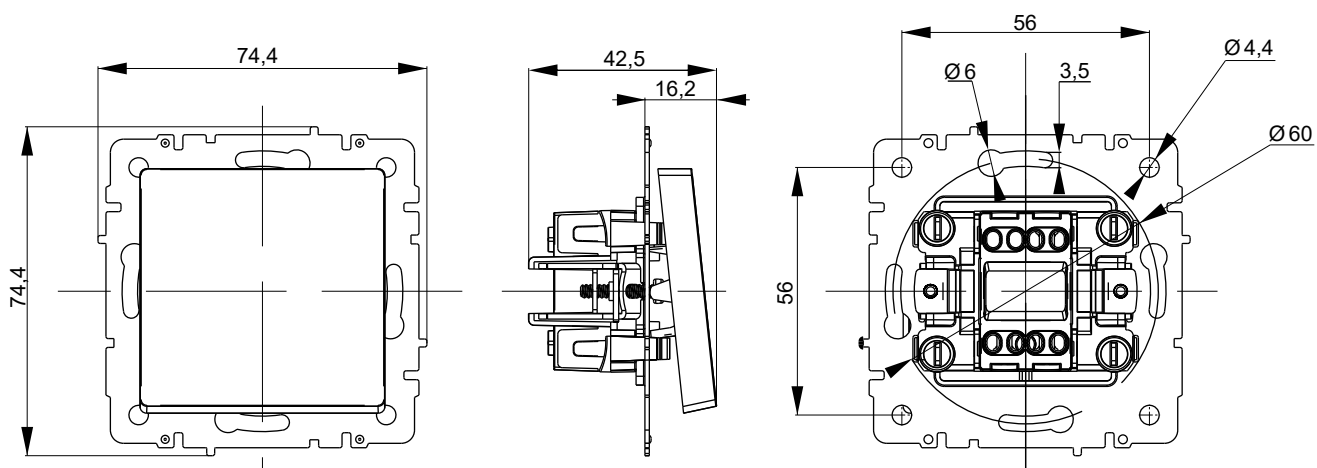

Выключатель
с самовозвратом

Выключатель
двухклавишный

Выключатель
двухклавишный
с индикацией

Выключатель
двухклавишный
проходной

Выключатель
трехклавишный

Габаритные и установочные размеры

РОЗЕТКИ СИЛОВЫЕ

СИЛОВЫЕ РОЗЕТКИ