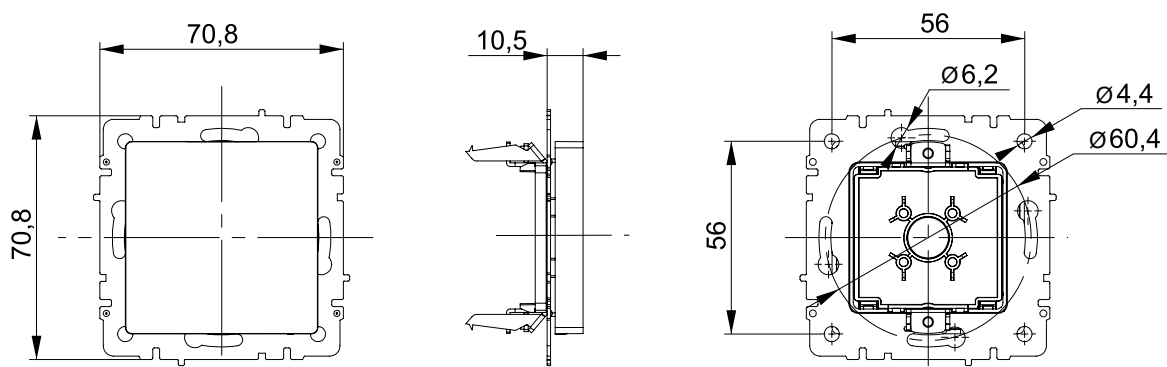

Габаритные и установочные размеры

Вывод кабеля встраиваемый

Заглушка встраиваемая

МЕХАНИЗМЫ В СБОРЕ

МЕХАНИЗМЫ В СБОРЕ

Розетки и выключатели для строительных и коммерческих проектов. Мы сформировали комплексное предложение для тех клиентов, которые не хотят подбирать рамки и цветовые решения.