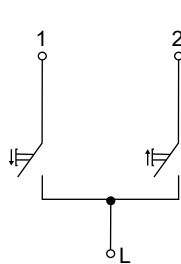

Выключатель жалюзи