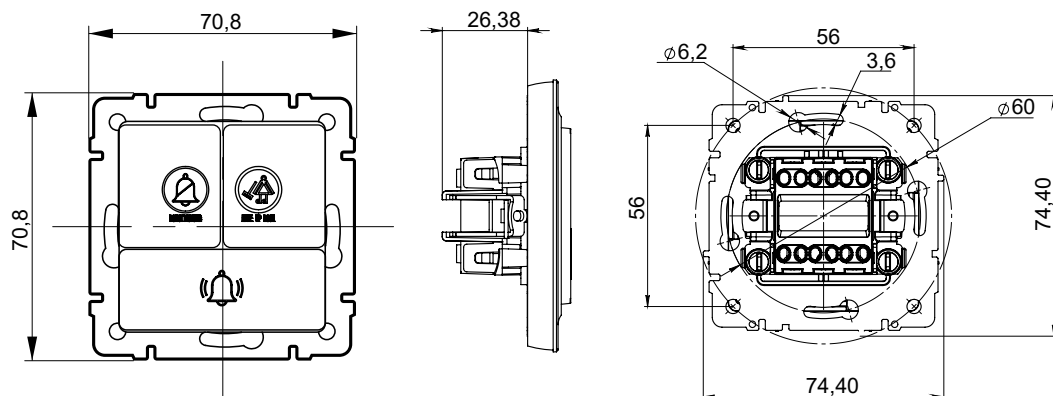

Кнопка звонка с индикацией

Габаритные и установочные размеры

Выключатель жалюзи самовозвратный, двухклавишный

Кнопка звонка с индикацией

Габаритные и установочные размеры

Выключатель двухклавишный с индикацией