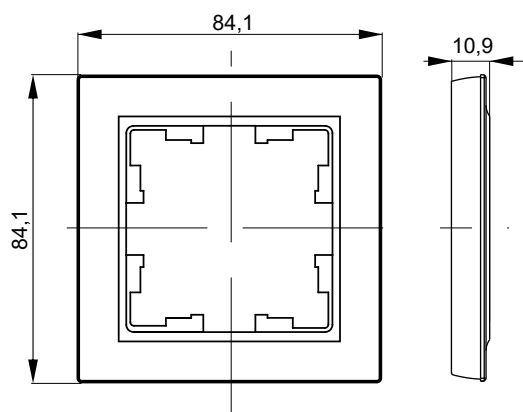

Габаритные и установочные размеры

Рамка 1 поста

Рамка 2 поста

Рамка 3 поста

Рамка 4 поста

Рамки стеклянные

	Наименование продукции и цветовое исполнение	Артикул
	Рамка 1 пост ○ белый ○ ванильный ○ дымчатый ● серый ● бронза ● черный	BR-M12-G-K01 BR-M12-G-K10 BR-M12-G-K30 BR-M12-G-K03 BR-M12-G-K45 BR-M12-G-K02
	Рамка 2 поста ○ белый ○ ванильный ○ дымчатый ● серый ● бронза ● черный	BR-M22-G-K01 BR-M22-G-K10 BR-M22-G-K30 BR-M22-G-K03 BR-M22-G-K45 BR-M22-G-K02