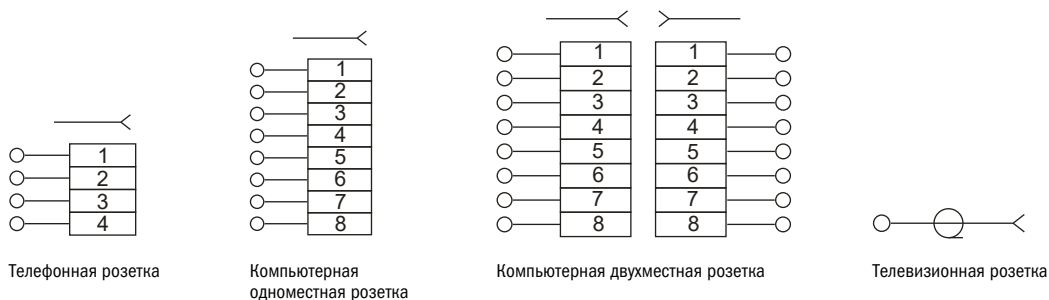

Технические характеристики

- Тип монтажа: скрытый.
- Типы механизмов: RJ11, RJ45, TV, HDMI.
- Степень защиты: IP20.
- Способ крепления: на винты и распорные лапки.
- Контактные зажимы розеток: быстро фиксирующиеся.
- Типы механизмов: одноместные, двухместные, комбинированные.

Электрические схемы