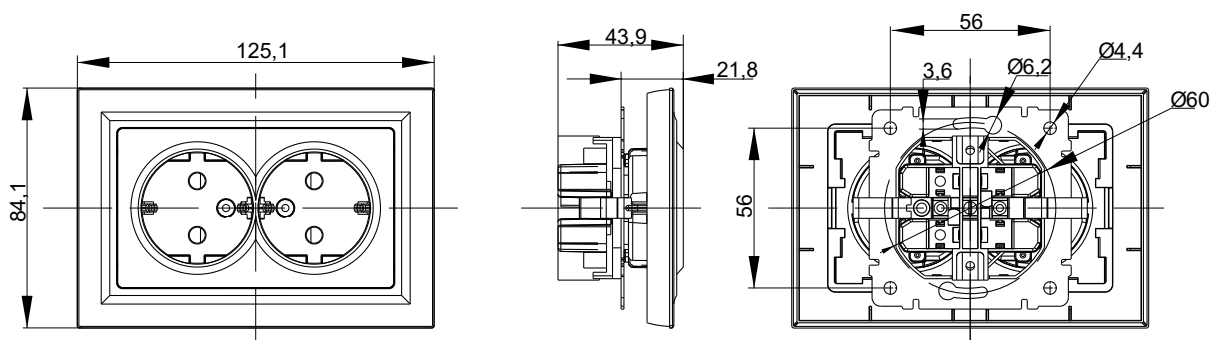

*Продукция поставляется под заказ.

Электрические схемы

Габаритные и установочные размеры

Габаритные и установочные размеры

Розетка одинарная с заземлением и шторками в сборе

Розетка двойная без заземления и шторок в сборе