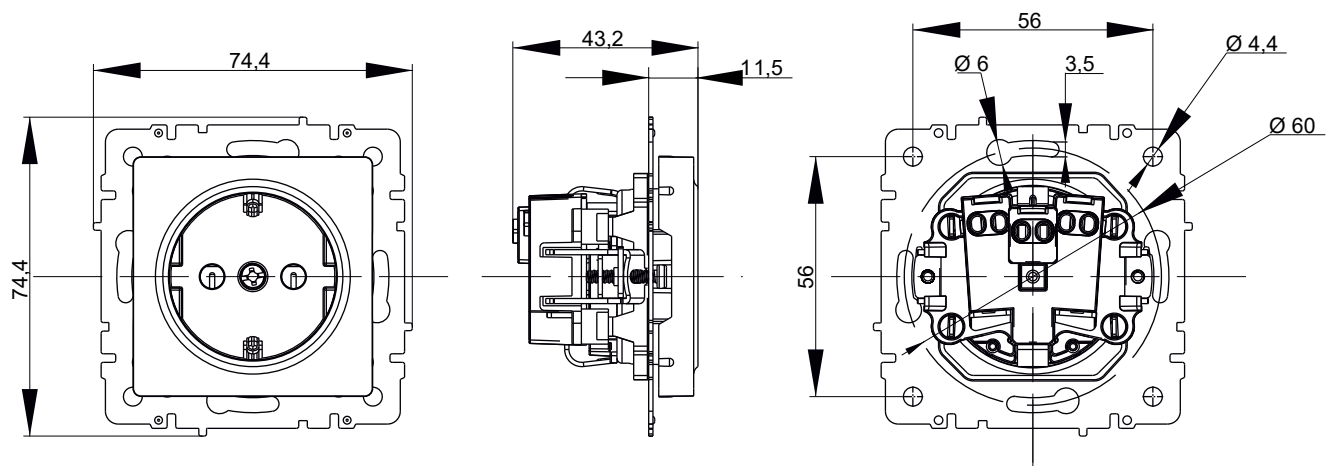

Габаритные и установочные размеры