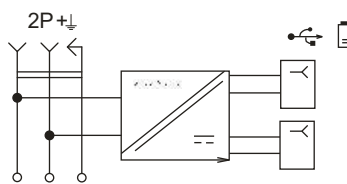

Технические характеристики

- Тип монтажа: скрытый.
- Максимальное напряжение для розеток: 230/50 Гц.
- Степень защиты: IP20.
- Номинальный ток для розеток: 16 А.
- Способ крепления: на винты и распорные лапки.
- Контактные зажимы розеток: клеммы винтовые.
- Сечение подключаемых проводников: до 4 мм².
- Максимальный ток на выходе USB-разъемов: 2,1 А / 3,1 А.
- Выходное напряжение USB: 5 В / 9 В / 12 В.

Электрические схемы

Розетка штепсельная с USB

Розетка USB

Габаритные и установочные размеры

Розетка силовая + 2 USB A+A

Розетка силовая + 2 USB A+C

Розетка USB A+A

Розетка USB A+C