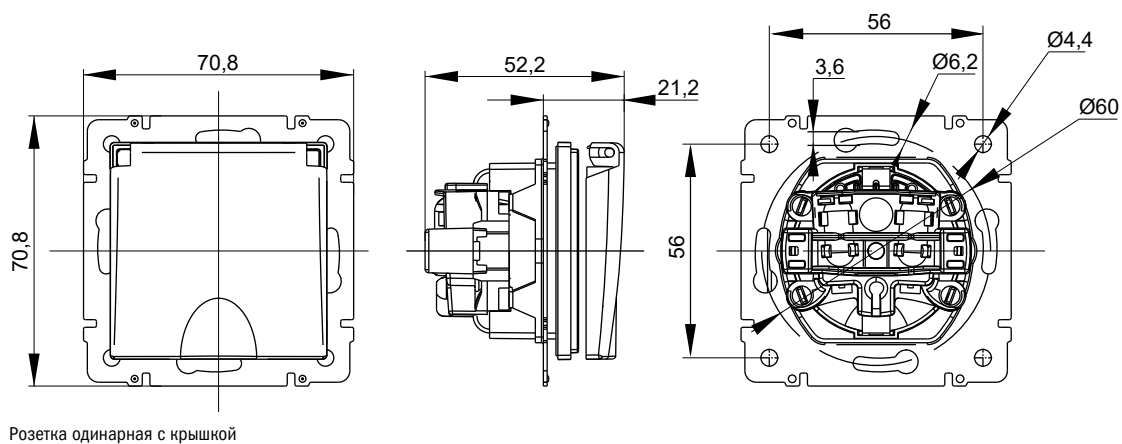

Габаритные и установочные размеры