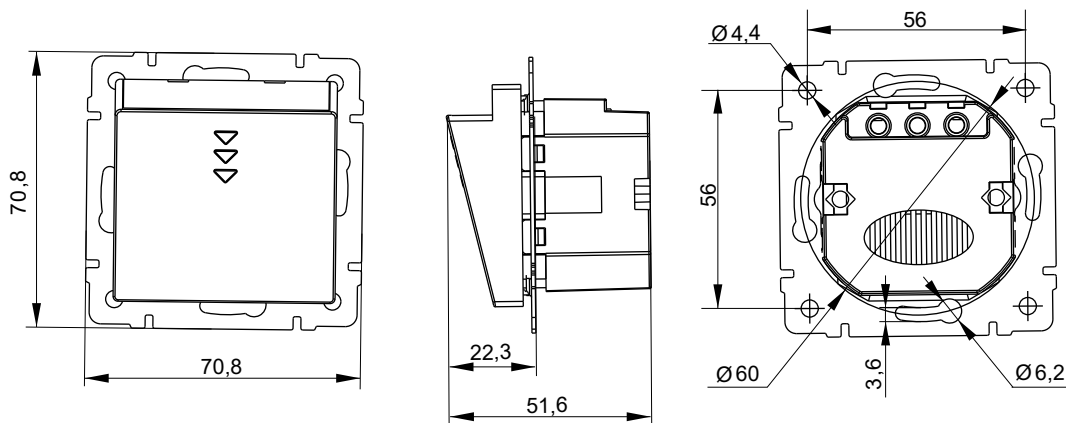

Кнопка звонка с индикацией

Габаритные и установочные размеры

Выключатель жалюзи самовозвратный, двухклавишный

Кнопка звонка с индикацией

Габаритные и установочные размеры

Выключатель двухклавишный с индикацией