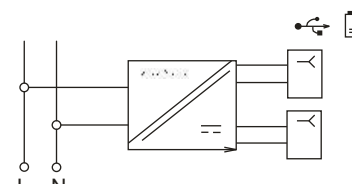

Комбинированные розетки (USB-разъемы в сочетании с силовой розеткой) позволят зарядить от одного источника электроэнергии сразу 3 различных устройства.

Механизмы с быстрой зарядкой в самые короткие сроки обеспечат заряд ваших гаджетов.

Технические характеристики

- Тип монтажа: скрытый.
- Максимальное напряжение для розеток: 230/50 Гц.
- Степень защиты: IP20.
- Номинальный ток для розеток: 16 А.
- Способ крепления: на винты и распорные лапки.
- Контактные зажимы розеток: клеммы винтовые.
- Сечение подключаемых проводников: до 4 мм².
- Максимальный ток на выходе USB-разъемов: 2,1 А / 3,1 А.
- Выходное напряжение USB: 5 В / 9 В / 12 В.

Электрические схемы

Розетка штепсельная с USB

Розетка USB

Габаритные и установочные размеры

Розетка силовая + 2 USB A+A

Розетка силовая + 2 USB A+C

Розетка USB A+A

Розетка USB A+C