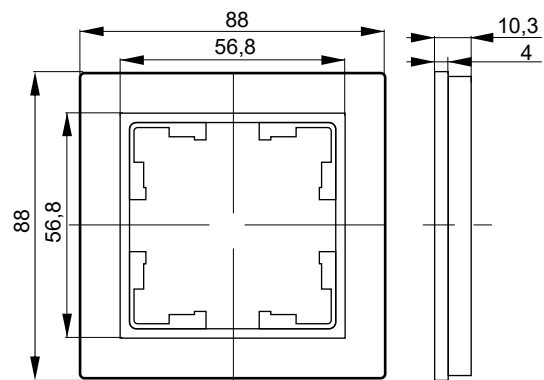

Габаритные и установочные размеры

Рамка 1 пост