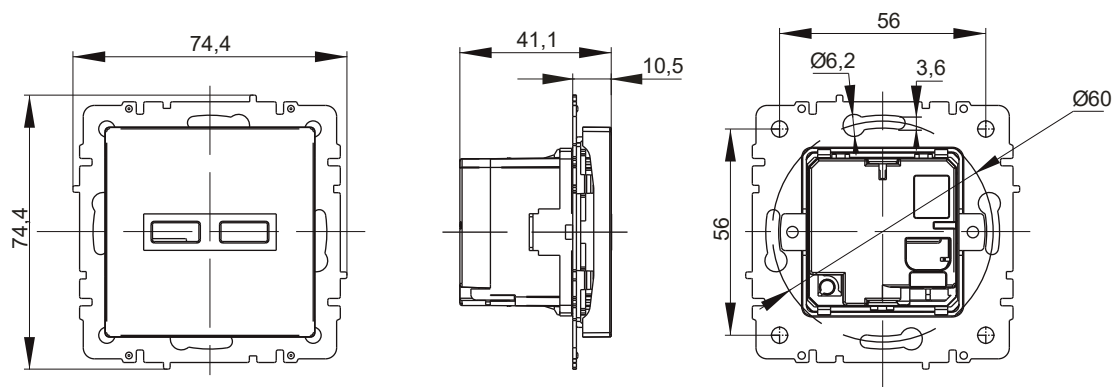

Технические характеристики

- Тип монтажа: скрытый.
- Максимальное напряжение для розеток: 230/50 Гц.
- Степень защиты: IP20.
- Номинальный ток для розеток: 16 А.
- Способ крепления: на винты и распорные лапки.
- Контактные зажимы розеток: клеммы винтовые.
- Сечение подключаемых проводников: до 4 мм².
- Максимальный ток на выходе USB-разъемов: 2,1 А / 3,1 А.
- Выходное напряжение USB: 5 В / 9 В / 12 В.

Электрические схемы

Розетка штепсельная с USB

Розетка USB

Габаритные и установочные размеры

Розетка силовая + 2 USB A+A

Розетка силовая + 2 USB A+C

Розетка USB A+A

Розетка USB A+C