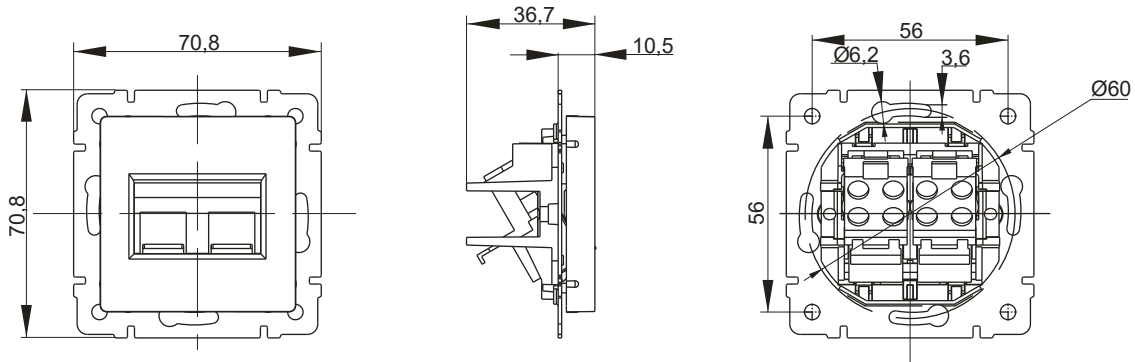

*Продукция поставляется под заказ.

Технические характеристики

- Тип монтажа: скрытый.
- Типы механизмов: RJ11, RJ45, TV, HDMI.
- Степень защиты: IP20.
- Способ крепления: на винты и распорные лапки.
- Контактные зажимы розеток: быстро фиксирующиеся.
- Типы механизмов: одноместные, двухместные, комбинированные.

Электрические схемы

Габаритные и установочные размеры

Габаритные и установочные размеры

Компьютерная двухместная розетка

Двойная (компьютерная+телефонная) розетка

Телевизионная розетка

Двойная (компьютерная+телевизионная) розетка