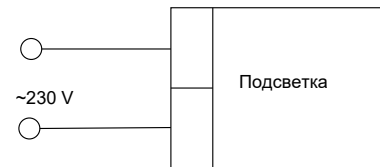

Электрические схемы

Подсветка

Габаритные и установочные размеры