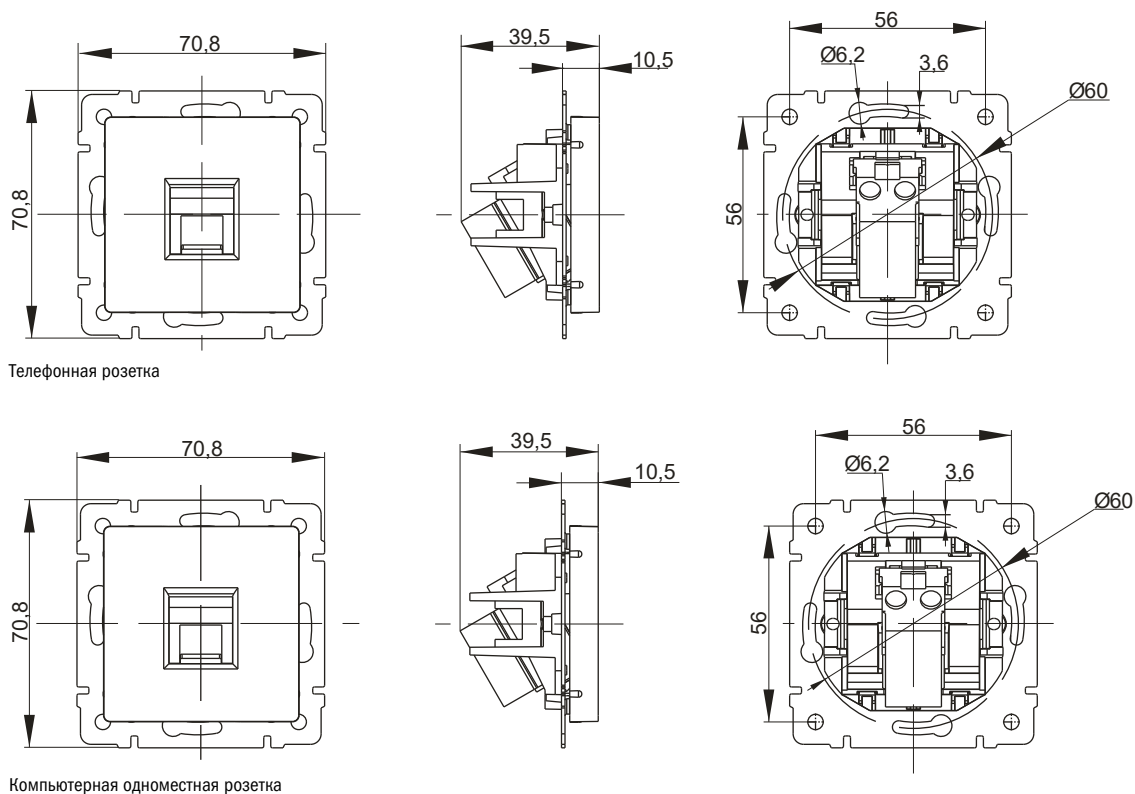

Электрические схемы

Габаритные и установочные размеры

Габаритные и установочные размеры

Компьютерная двухместная розетка

Двойная (компьютерная+телефонная) розетка

Телевизионная розетка

Двойная (компьютерная+телевизионная) розетка