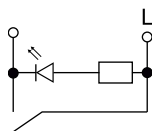

Выключатель
одноклавишный
с индикацией