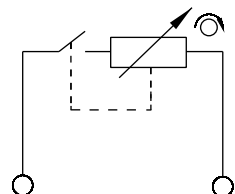

Светорегулятор поворотной-нажимной