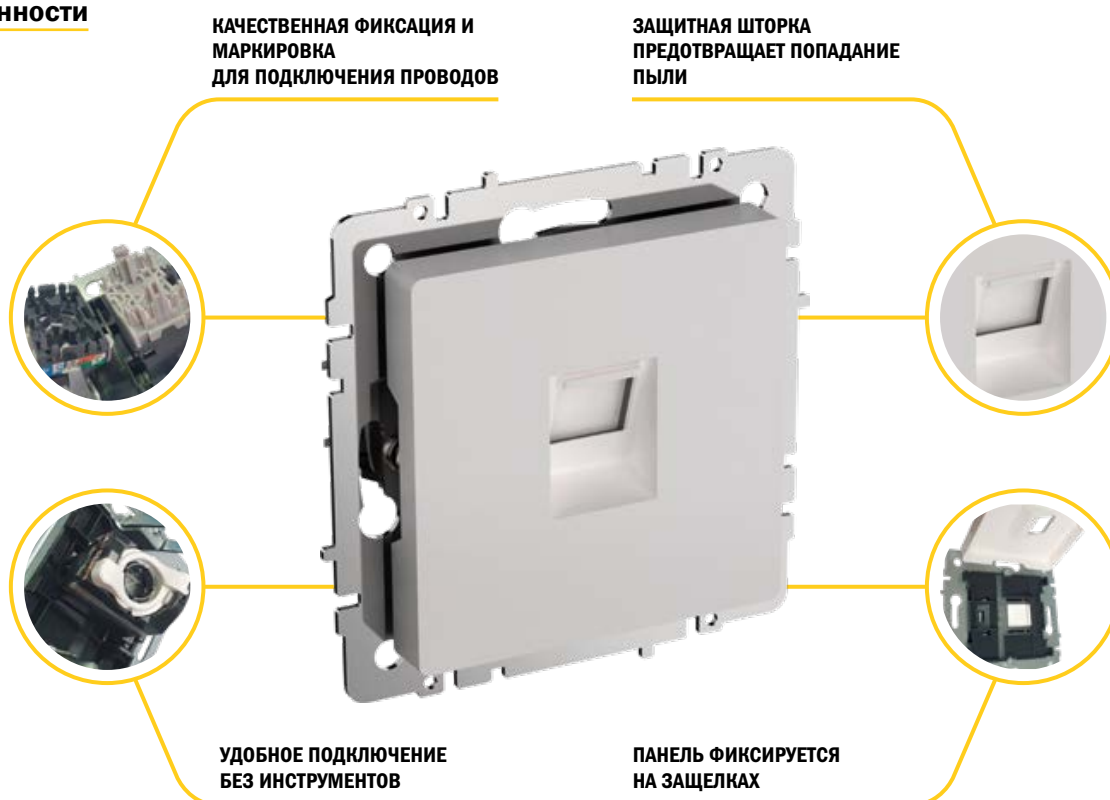

РОЗЕТКИ ИНФОРМАЦИОННЫЕ

Качественная ТВ-картинка и отличный сигнал сети Интернет – это важные требования к современной недвижимости. Проходные, оконечные и спутниковые розетки BRITE обеспечат передачу телевизионного сигнала на высоком уровне. Телефонные и интернет-розетки (одинарные, двойные, комбинированные) помогут реализовать различные проекты и передавать информацию с отличной скоростью.

Розетка RJ45 и провод 6-й категории – для высокой скорости интернет-соединения.

Современная розетка HDMI обеспечит передачу высококачественного сигнала с максимальным разрешением.

Акустическая розетка с четырьмя контактами подключения позволит подключить 2 аудиоколонки.

- Высокий уровень сигнала
- Удобное подключение
- Широкий ассортимент

Особенности