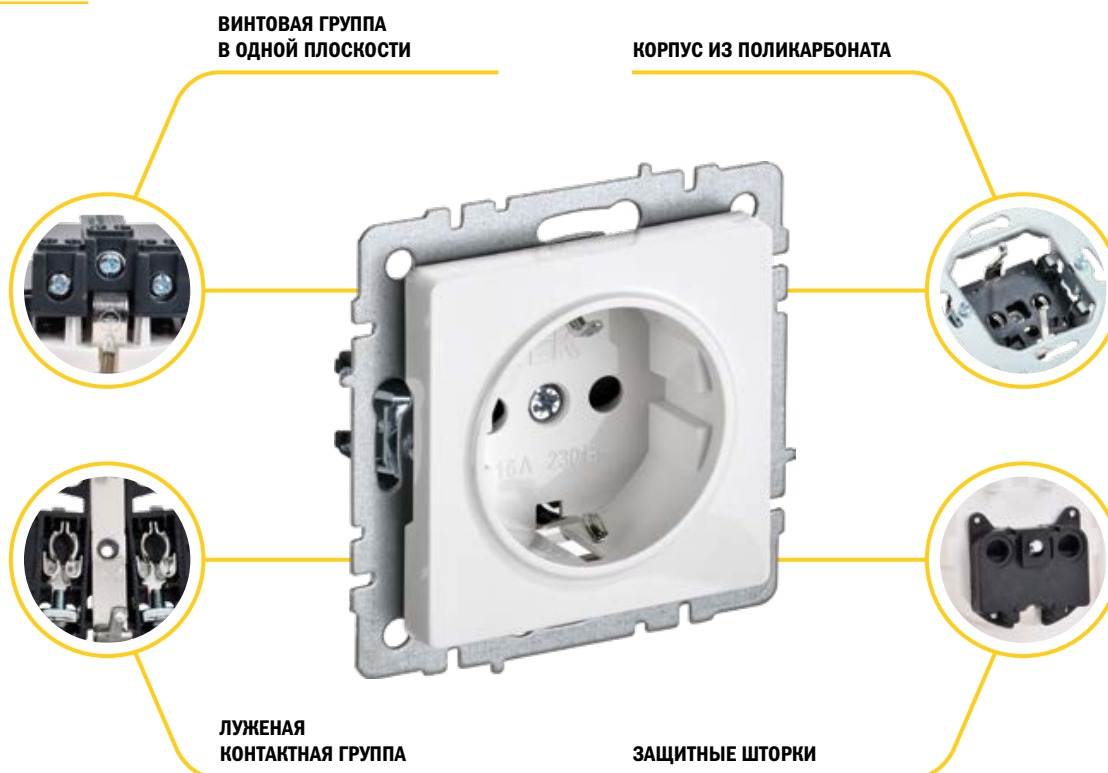

СИЛОВЫЕ РОЗЕТКИ

Как распределить электроэнергию под разные задачи и проекты? С помощью силовых розеток BRITE вы легко с этим справитесь! Выбирайте то, что вам нужно: розетки с контактом заземления или без него. Для безопасной эксплуатации предлагаем розетки с защитными шторками. Во влажных помещениях рекомендуем использовать розетки с защитной крышкой и показателем пылевлагозащиты IP44.

Лужение токопроводящих элементов розеток позволяет подключать алюминиевые и медные проводники.

- Высококачественный негорючий пластик
- Винтовая контактная группа
- Надежная коммутация

Особенности