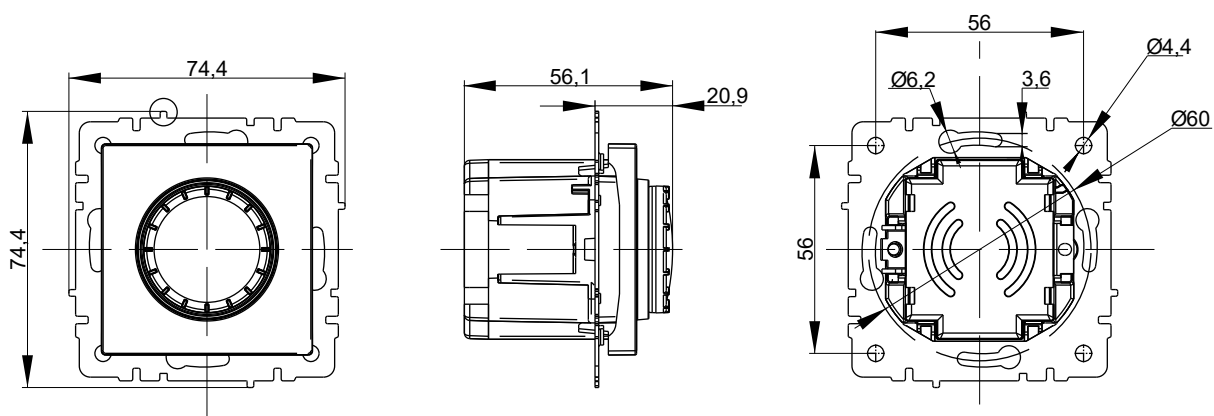

Светорегулятор поворотно-нажимной