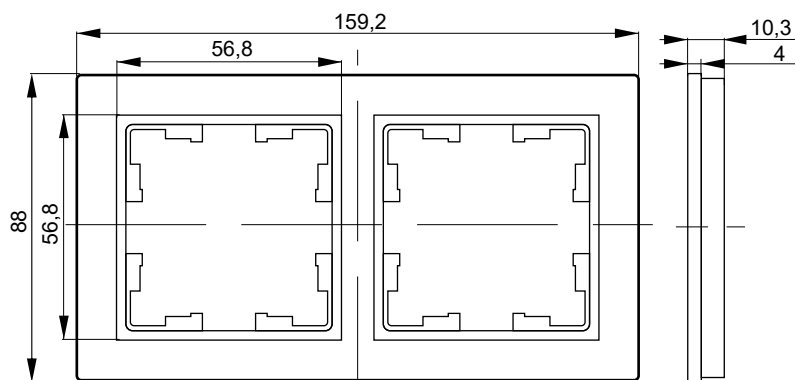

Рамка 2 поста