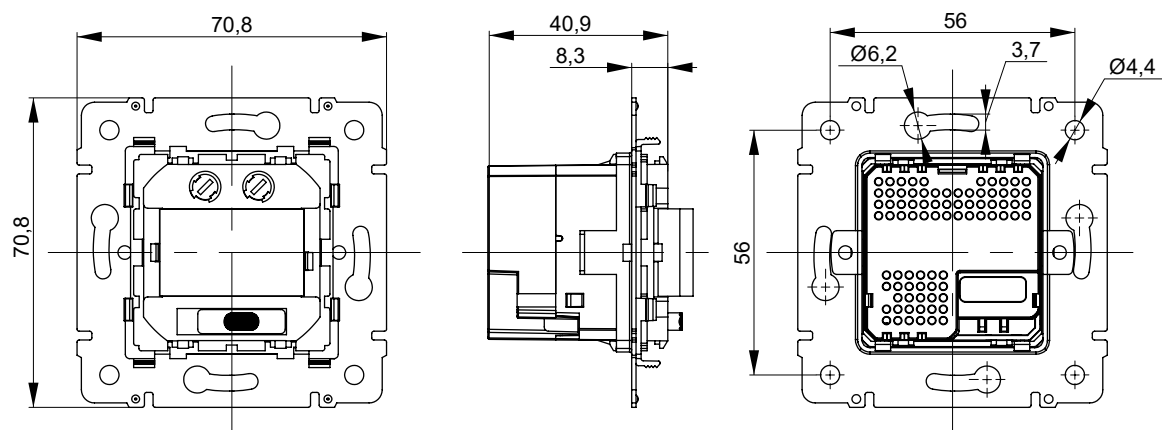

Датчик движения электронный