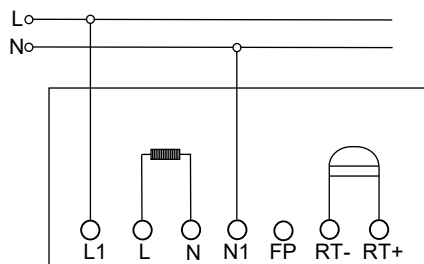

Термостат электронный