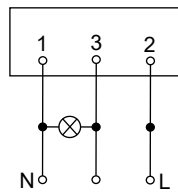

Датчик движения