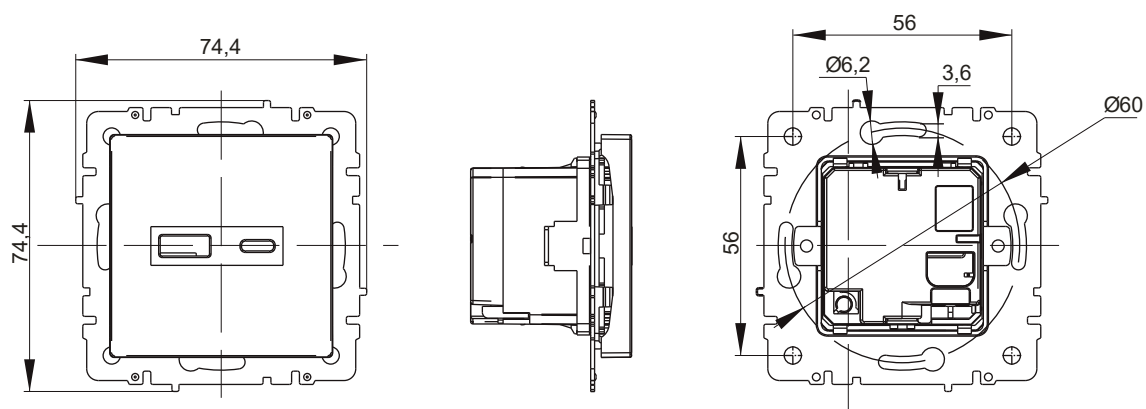

Технические характеристики

- Тип монтажа: скрытый.
- Максимальное напряжение для розеток: 230/50 Гц.
- Степень защиты: IP20.
- Номинальный ток для розеток: 16 А.
- Способ крепления: на винты и распорные лапки.
- Контактные зажимы розеток: клеммы винтовые.
- Сечение подключаемых проводников: до 4 мм².
- Максимальный ток на выходе USB-разъемов: 2,1 А / 3,1 А.
- Выходное напряжение USB: 5 В / 9 В / 12 В.

Электрические схемы

Розетка штепсельная с USB

Розетка USB

Габаритные и установочные размеры

Розетка силовая + 2 USB A+A

Розетка силовая + 2 USB A+C

Розетка USB A+A

Розетка USB A+C