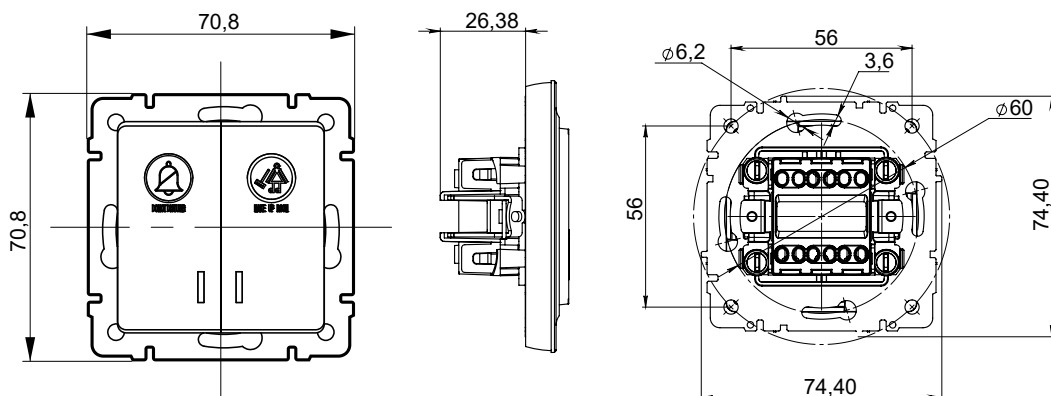

Кнопка звонка с индикацией

Габаритные и установочные размеры

Выключатель жалюзи самовозвратный, двухклавишный

Кнопка звонка с индикацией

Габаритные и установочные размеры

Выключатель двухклавишный с индикацией