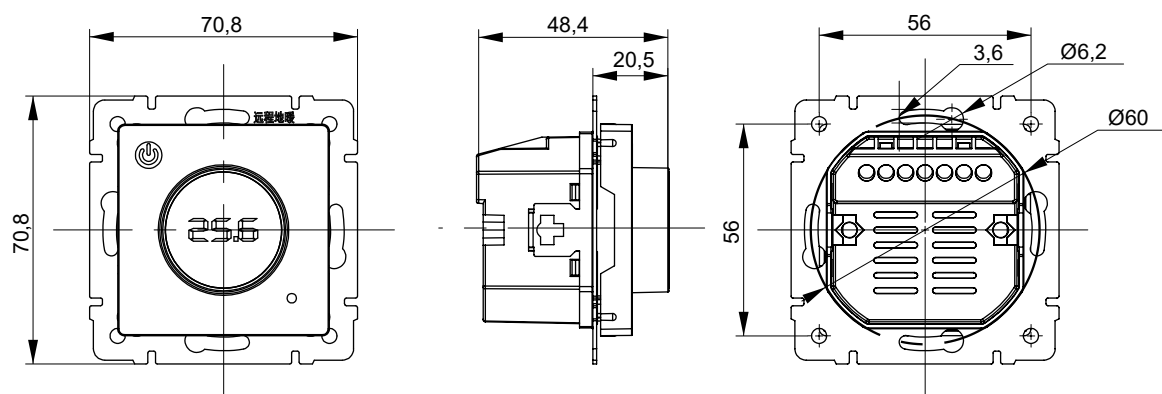

Термостат электронный