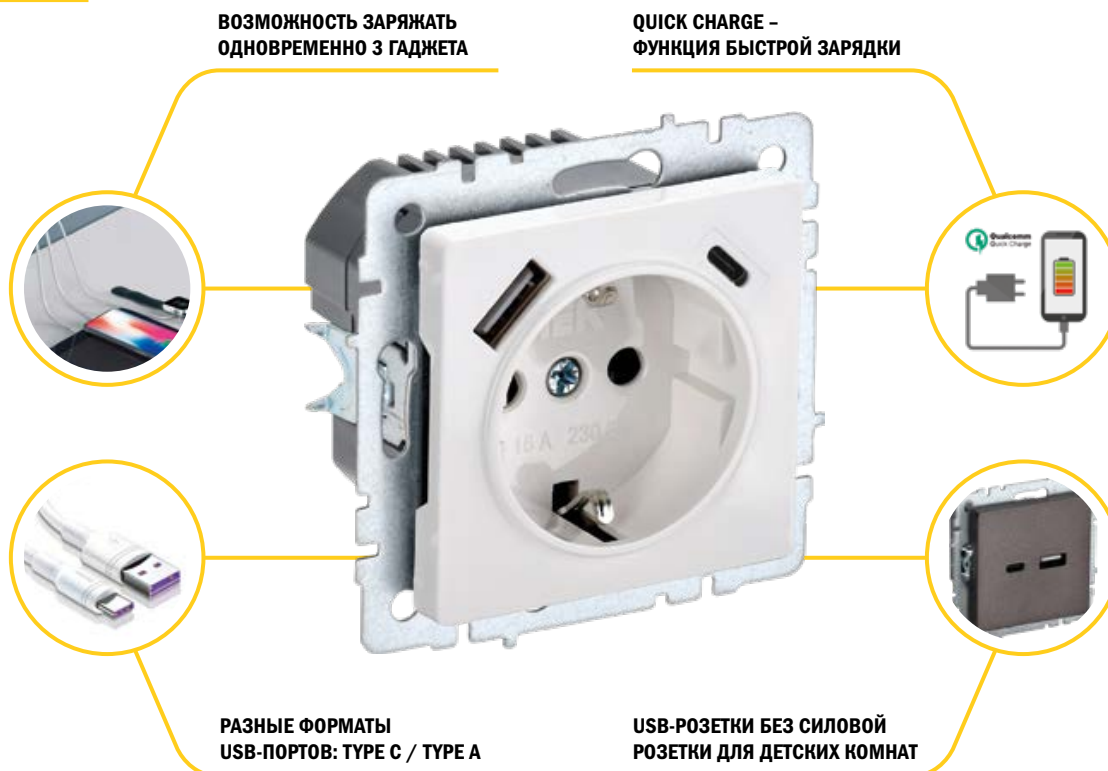

РОЗЕТКИ USB

USB-розетки BRITE – одно из лучших предложений на российском рынке для зарядки гаджетов и других мультимедийных устройств.

Комбинированные розетки (USB-разъемы в сочетании с силовой розеткой) позволят зарядить от одного источника электроэнергии сразу 3 различных устройства.

Механизмы с быстрой зарядкой в самые короткие сроки обеспечат заряд ваших гаджетов.

- Удобство эксплуатации
- Быстрый заряд
- Различные форматы USB-выходов

Особенности