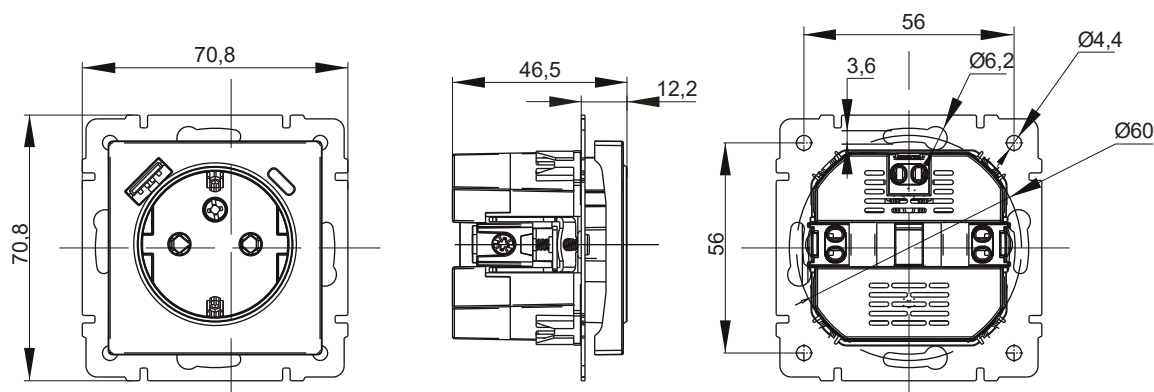

Технические характеристики

- Тип монтажа: скрытый.
- Максимальное напряжение для розеток: 230/50 Гц.
- Степень защиты: IP20.
- Номинальный ток для розеток: 16 А.
- Способ крепления: на винты и распорные лапки.
- Контактные зажимы розеток: клеммы винтовые.
- Сечение подключаемых проводников: до 4 мм².
- Максимальный ток на выходе USB-разъемов: 2,1 А / 3,1 А.
- Выходное напряжение USB: 5 В / 9 В / 12 В.

Электрические схемы

Розетка штепсельная с USB

Розетка USB

Габаритные и установочные размеры

Розетка силовая + 2 USB A+A

Розетка силовая + 2 USB A+C

Розетка USB A+A

Розетка USB A+C