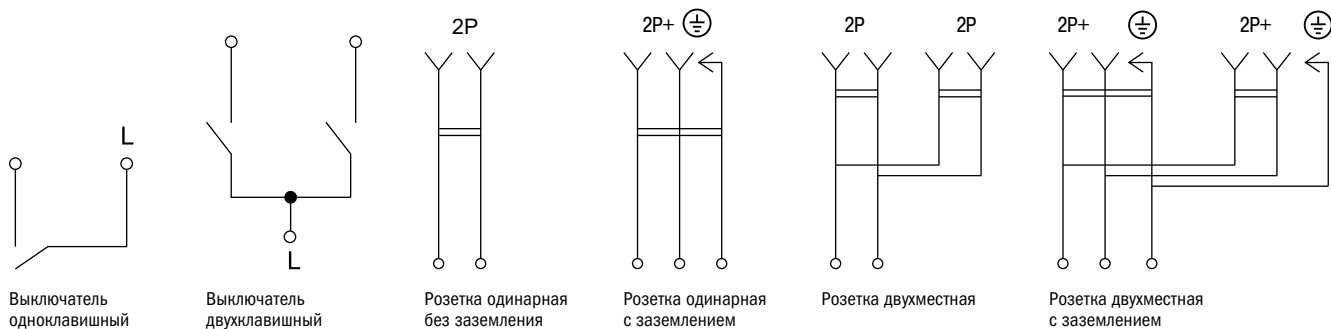

Электрические схемы